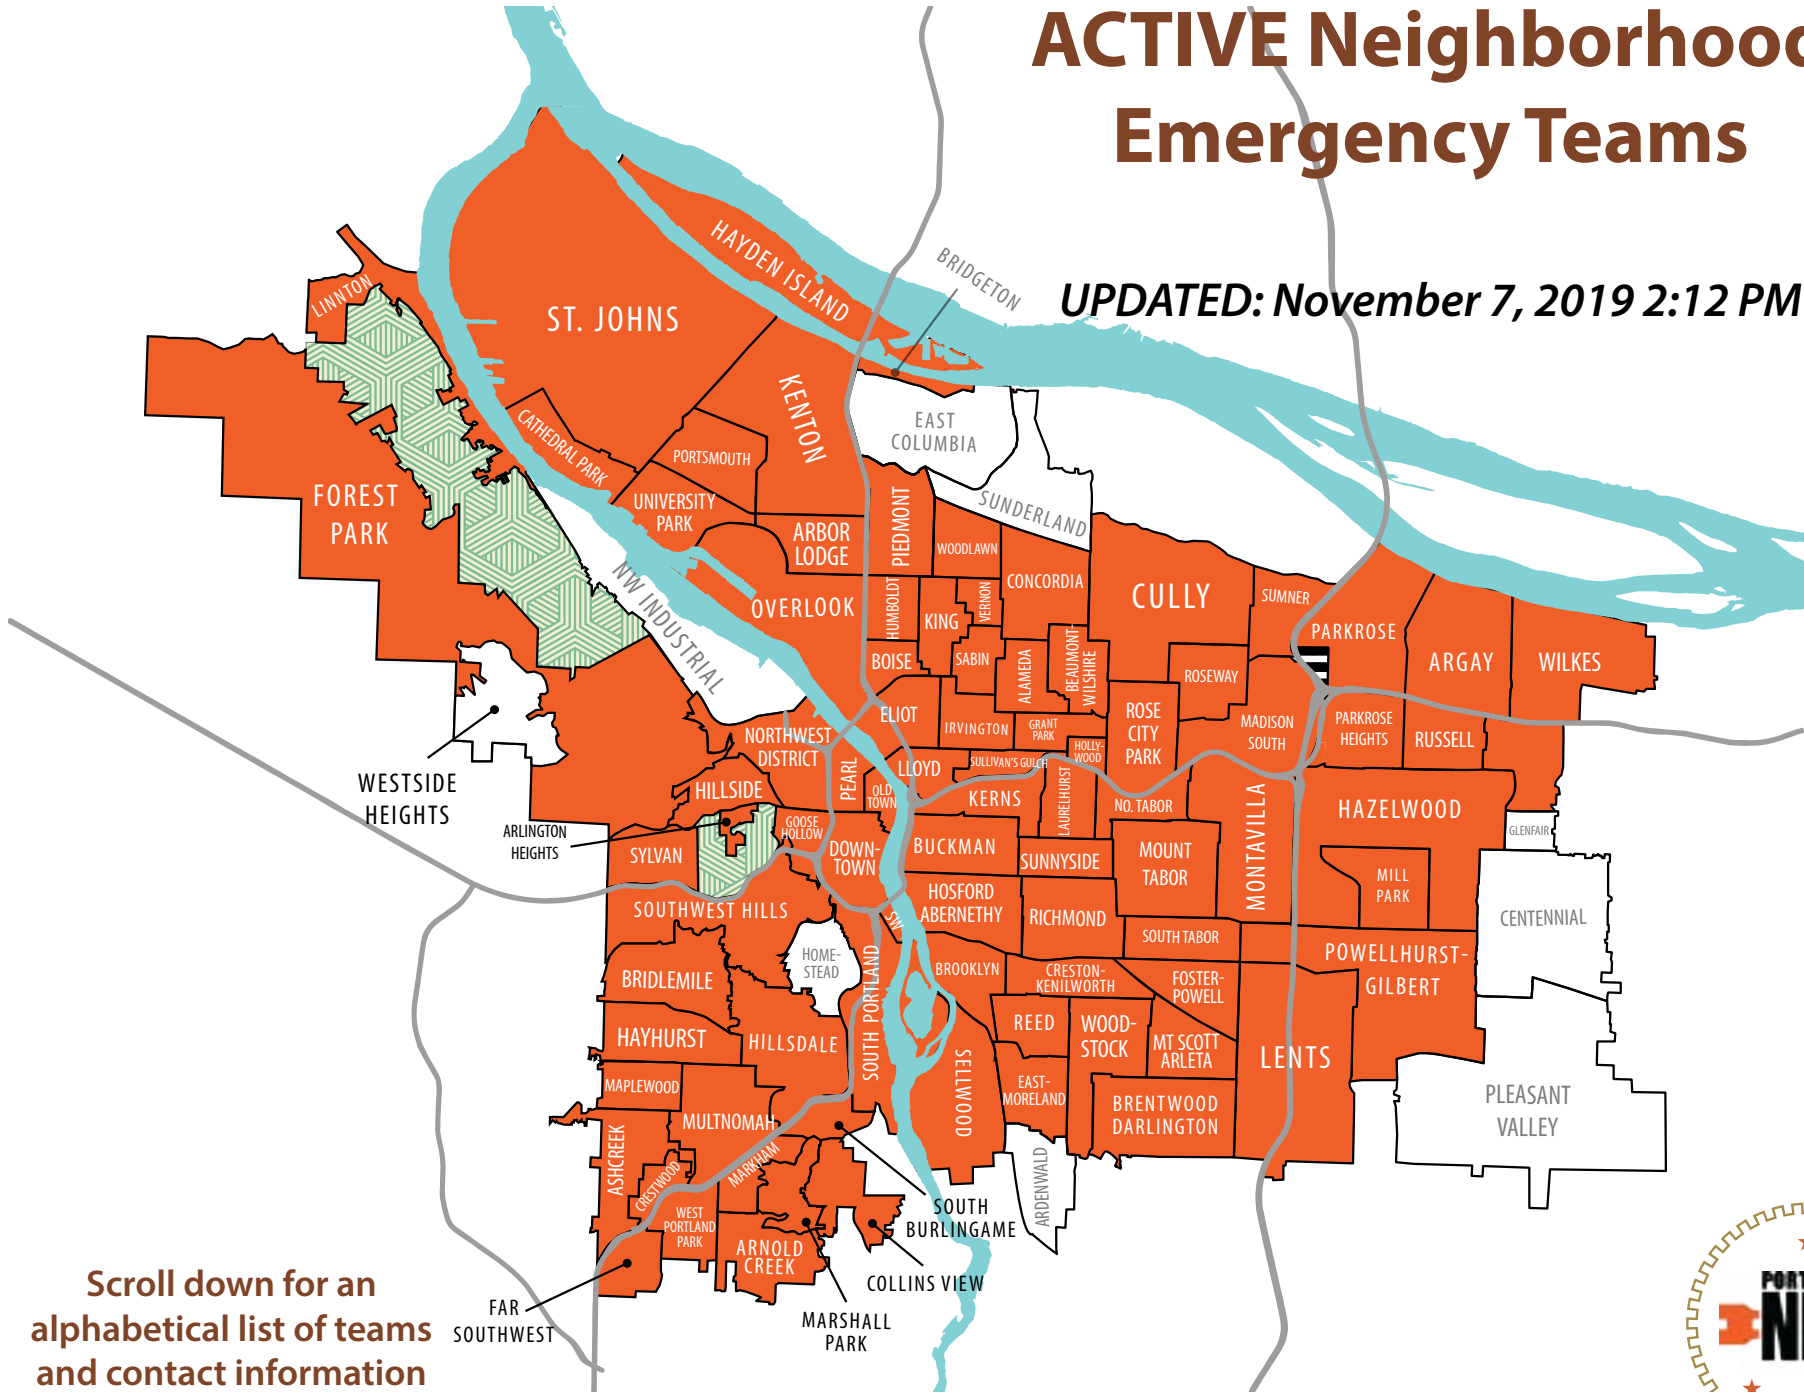

ACTIVE Neighborhood Emergency Teams

UPDATED: November 7, 2019 2:12 PM

Scroll down for an
alphabetical list of teams
and contact information

Neighborhood	Ops Plan	Team Contact	Email
<u>Alameda</u>		Constantine Bricca	conbricca@gmail.com
<u>Arbor Lodge</u>		Laura Hall	arborlodgeprepares@gmail.com
<u>Argay</u>		Kathy Reese	kathyreeseapnet@gmail.com
Arlington Heights		Lenka Jelinek	net@lenka.com
Arnold Creek		James Hensel Marcel Rodriguez	james@hensel.com
<u>Ashcreek</u>		Dave Manville	daville50@outlook.com
<u>Beaumont-Wilshire</u>		Constantine Bricca	conbricca@gmail.com
<u>Boise</u>		Linda Branch-Dasch	boisenetprepares@icloud.com
Bridlemile		Ron Nelson	bridlemilenet@gmail.com
Bridgeton		Jan Roxburgh (rotates)	haydenislandnet@gmail.com
<u>Brooklyn</u>		Allan Cordova	sellwood.net@gmail.com
<u>Buckman</u>		Bassem Kudsi	bassemkudsi@me.com
Cathedral Park		Chris Glanville	chris.glanville@gmail.com
<u>Collins View</u>		Bob Fischer	drbobfischeris@hotmail.com
<u>Concordia</u>		Amy Gard	concordiaNETs@gmail.com
<u>Creston-Kenilworth</u>		Jerian Abel John Legler	john.legler@gmail.com