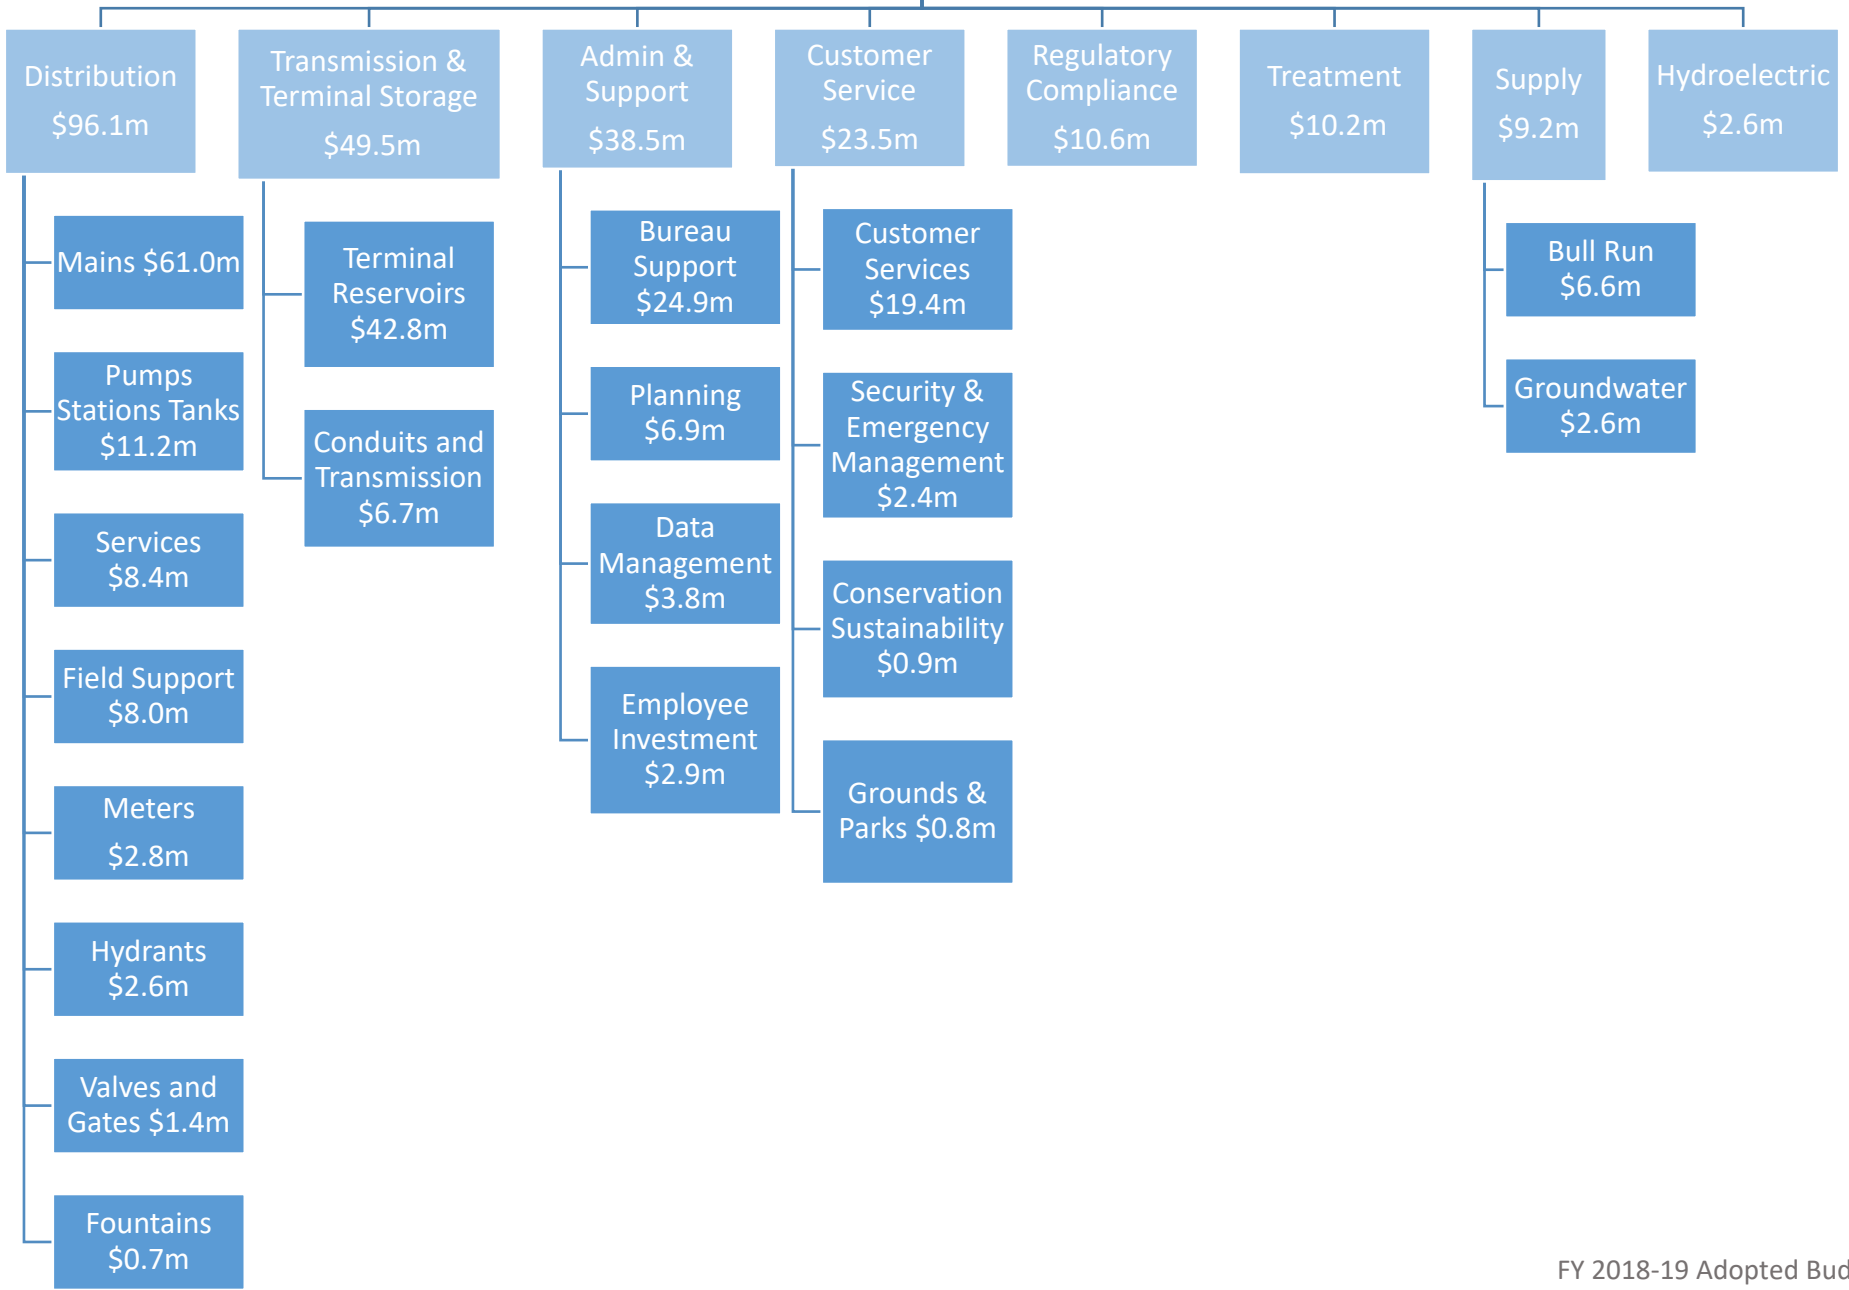

PWB
\$240.2 million

'4 digit' or 'program'

'6 digit' or 'subprogram'