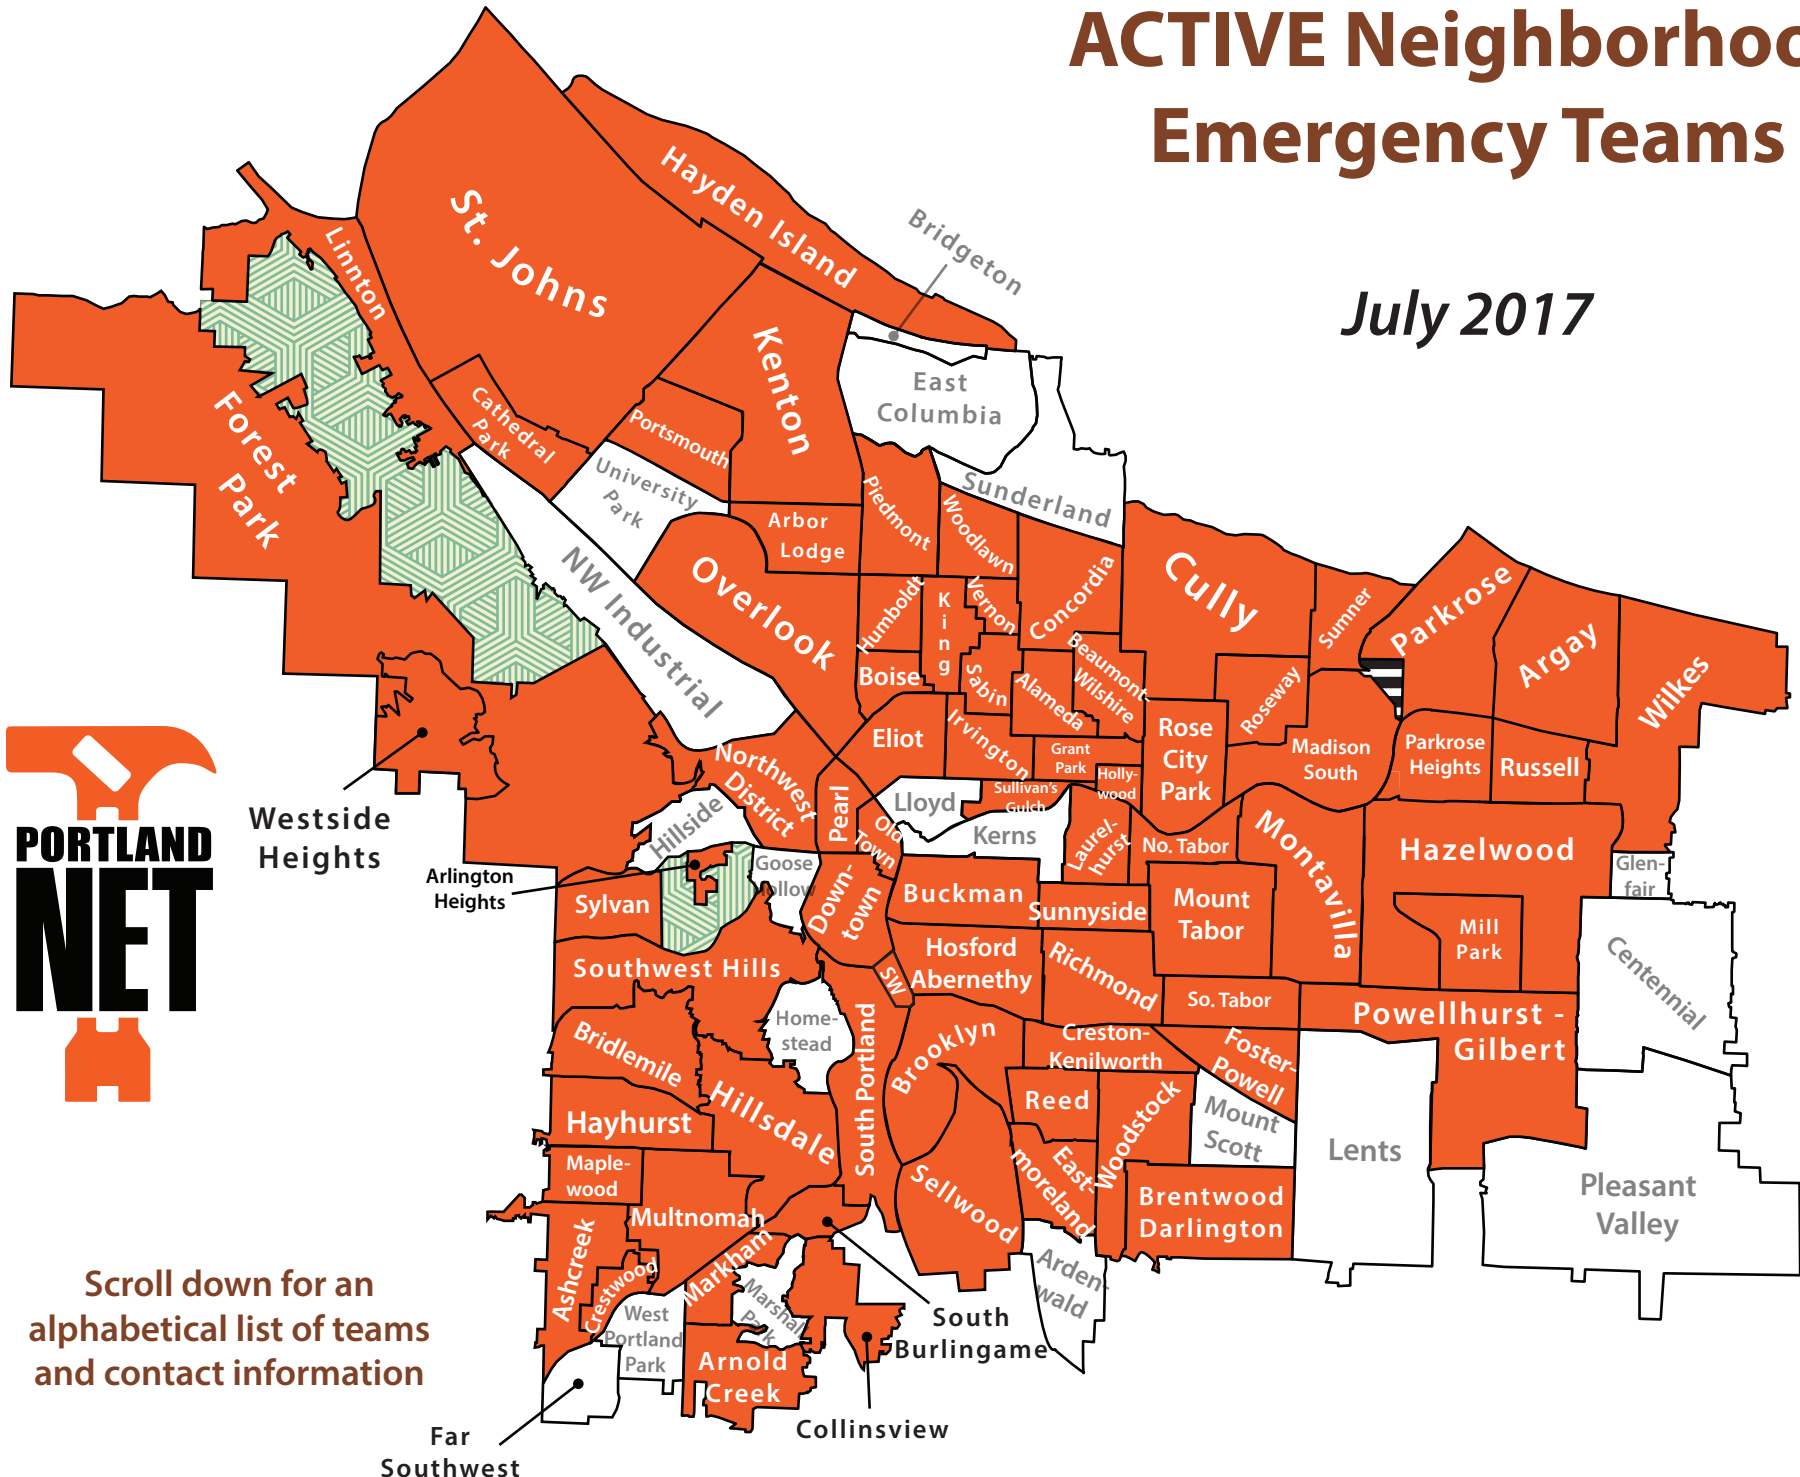

# ACTIVE Neighborhood Emergency Teams

July 2017

Scroll down for an  
alphabetical list of teams  
and contact information

Neighborhood	Ops Plan	Team Contact	Email
<u>Alameda</u>		Constantine Bricca	<i>conbricca@gmail.com</i>
<u>Arbor Lodge</u>		Laura Hall	<i>arborlodgепrepares@gmail.com</i>
<u>Argay</u>		Kathy Reese	<i>kathyreeseapnet@gmail.com</i>
Arlington Heights		Lenka Jelinek	<i>net@lenka.com</i>
Arnold Creek		James Hensel Marcel Rodriguez	<i>james@hensel.com</i>
Ashcreek		Dave Manville	<i>dmanville@comcast.net</i>
<u>Beaumont-Wilshire</u>		Constantine Bricca	<i>conbricca@gmail.com</i>
<u>Boise</u>		Katy Wolf	<i>pdxboiseprepares@gmail.com</i>
Bridlemile		Jamie Strohecker	<i>stroheckerj@katewwdb.com</i>
<u>Brooklyn</u>		Allan Cordova	<i>sellwood.net@gmail.com</i>
<u>Buckman</u>		Christopher Dorin	<i>cwdorin@gmail.com</i>
Cathedral Park		Chris Glanville	<i>chris.glanville@gmail.com</i>
<u>Collins View</u>		Bob Fischer	<i>drbobfischeris@hotmail.com</i>
<u>Concordia</u>		Amy Gard	<i>concordiaNETs@gmail.com</i>
Creston-Kenilworth		Jerian Abel John Legler	<i>john.legler@gmail.com</i>