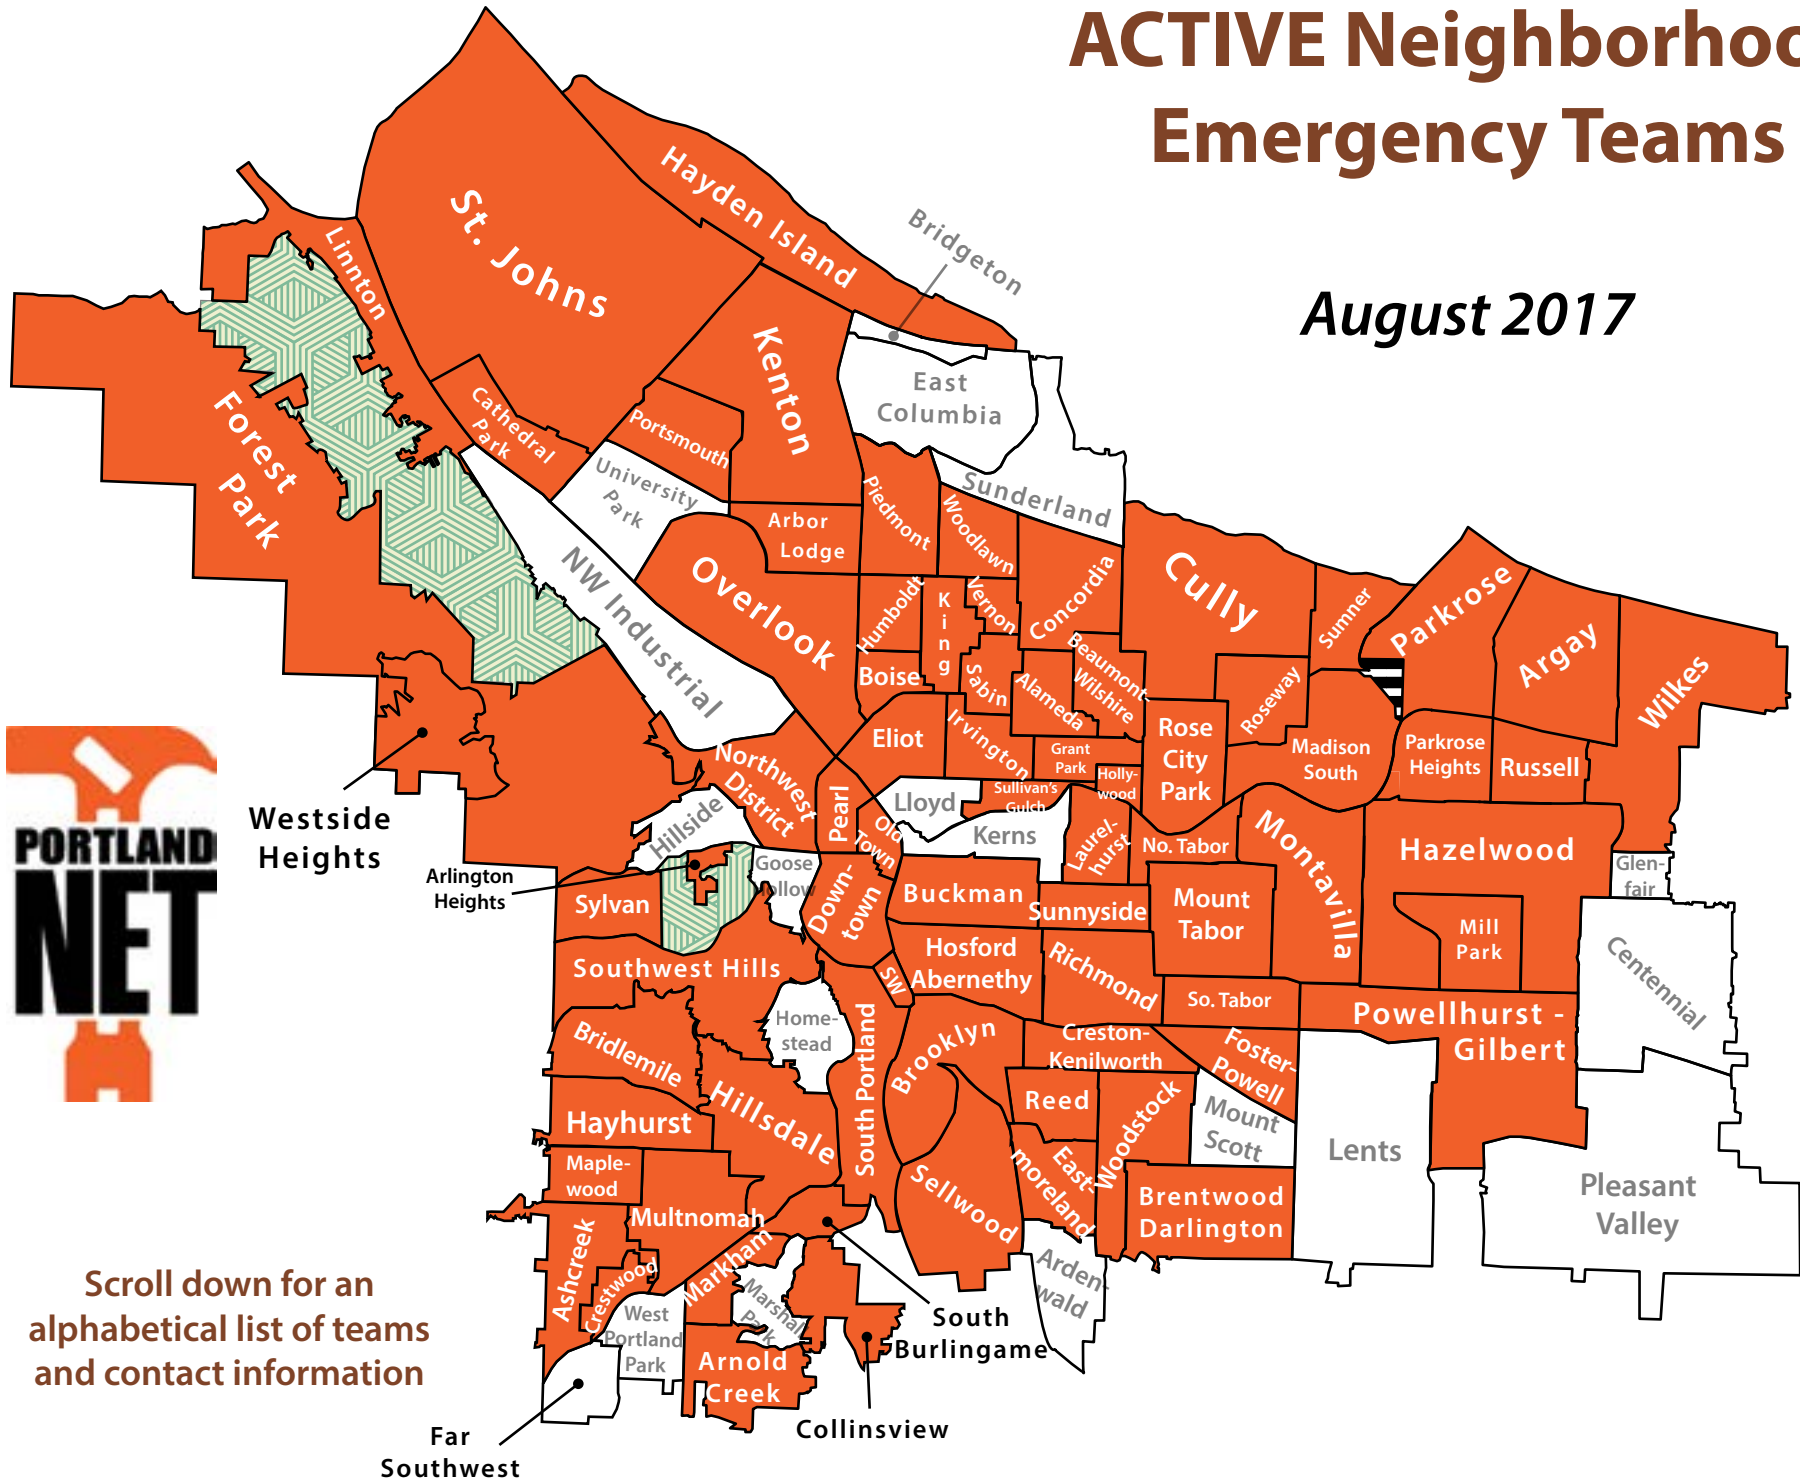

ACTIVE Neighborhood Emergency Teams

August 2017

Scroll down for an
alphabetical list of teams
and contact information

Neighborhood	Ops Plan	Team Contact	Email
<u>Alameda</u>		Constantine Bricca	<i>conbricca@gmail.com</i>
<u>Arbor Lodge</u>		Laura Hall	<i>arborlodgепreпares@gmail.com</i>
<u>Argay</u>		Kathy Reese	<i>kathyreeseapnet@gmail.com</i>
Arlington Heights		Lenka Jelinek	<i>net@lenka.com</i>
Arnold Creek		James Hensel Marcel Rodriguez	<i>james@hensel.com</i>
<u>Ashcreek</u>		Dave Manville	<i>daville50@outlook.com</i>
<u>Beaumont-Wilshire</u>		Constantine Bricca	<i>conbricca@gmail.com</i>
<u>Boise</u>		Katy Wolf	<i>pdxboisepreпares@gmail.com</i>
Bridlemile		Jamie Strohecker	<i>stroheckerj@katewwdb.com</i>
<u>Brooklyn</u>		Allan Cordova	<i>sellwood.net@gmail.com</i>
<u>Buckman</u>		Christopher Dorin	<i>cwdorin@gmail.com</i>
Cathedral Park		Chris Glanville	<i>chris.glanville@gmail.com</i>
<u>Collins View</u>		Bob Fischer	<i>drbobfischeris@hotmail.com</i>
<u>Concordia</u>		Amy Gard	<i>concordiaNETs@gmail.com</i>
Creston-Kenilworth		Jerian Abel John Legler	<i>john.legler@gmail.com</i>