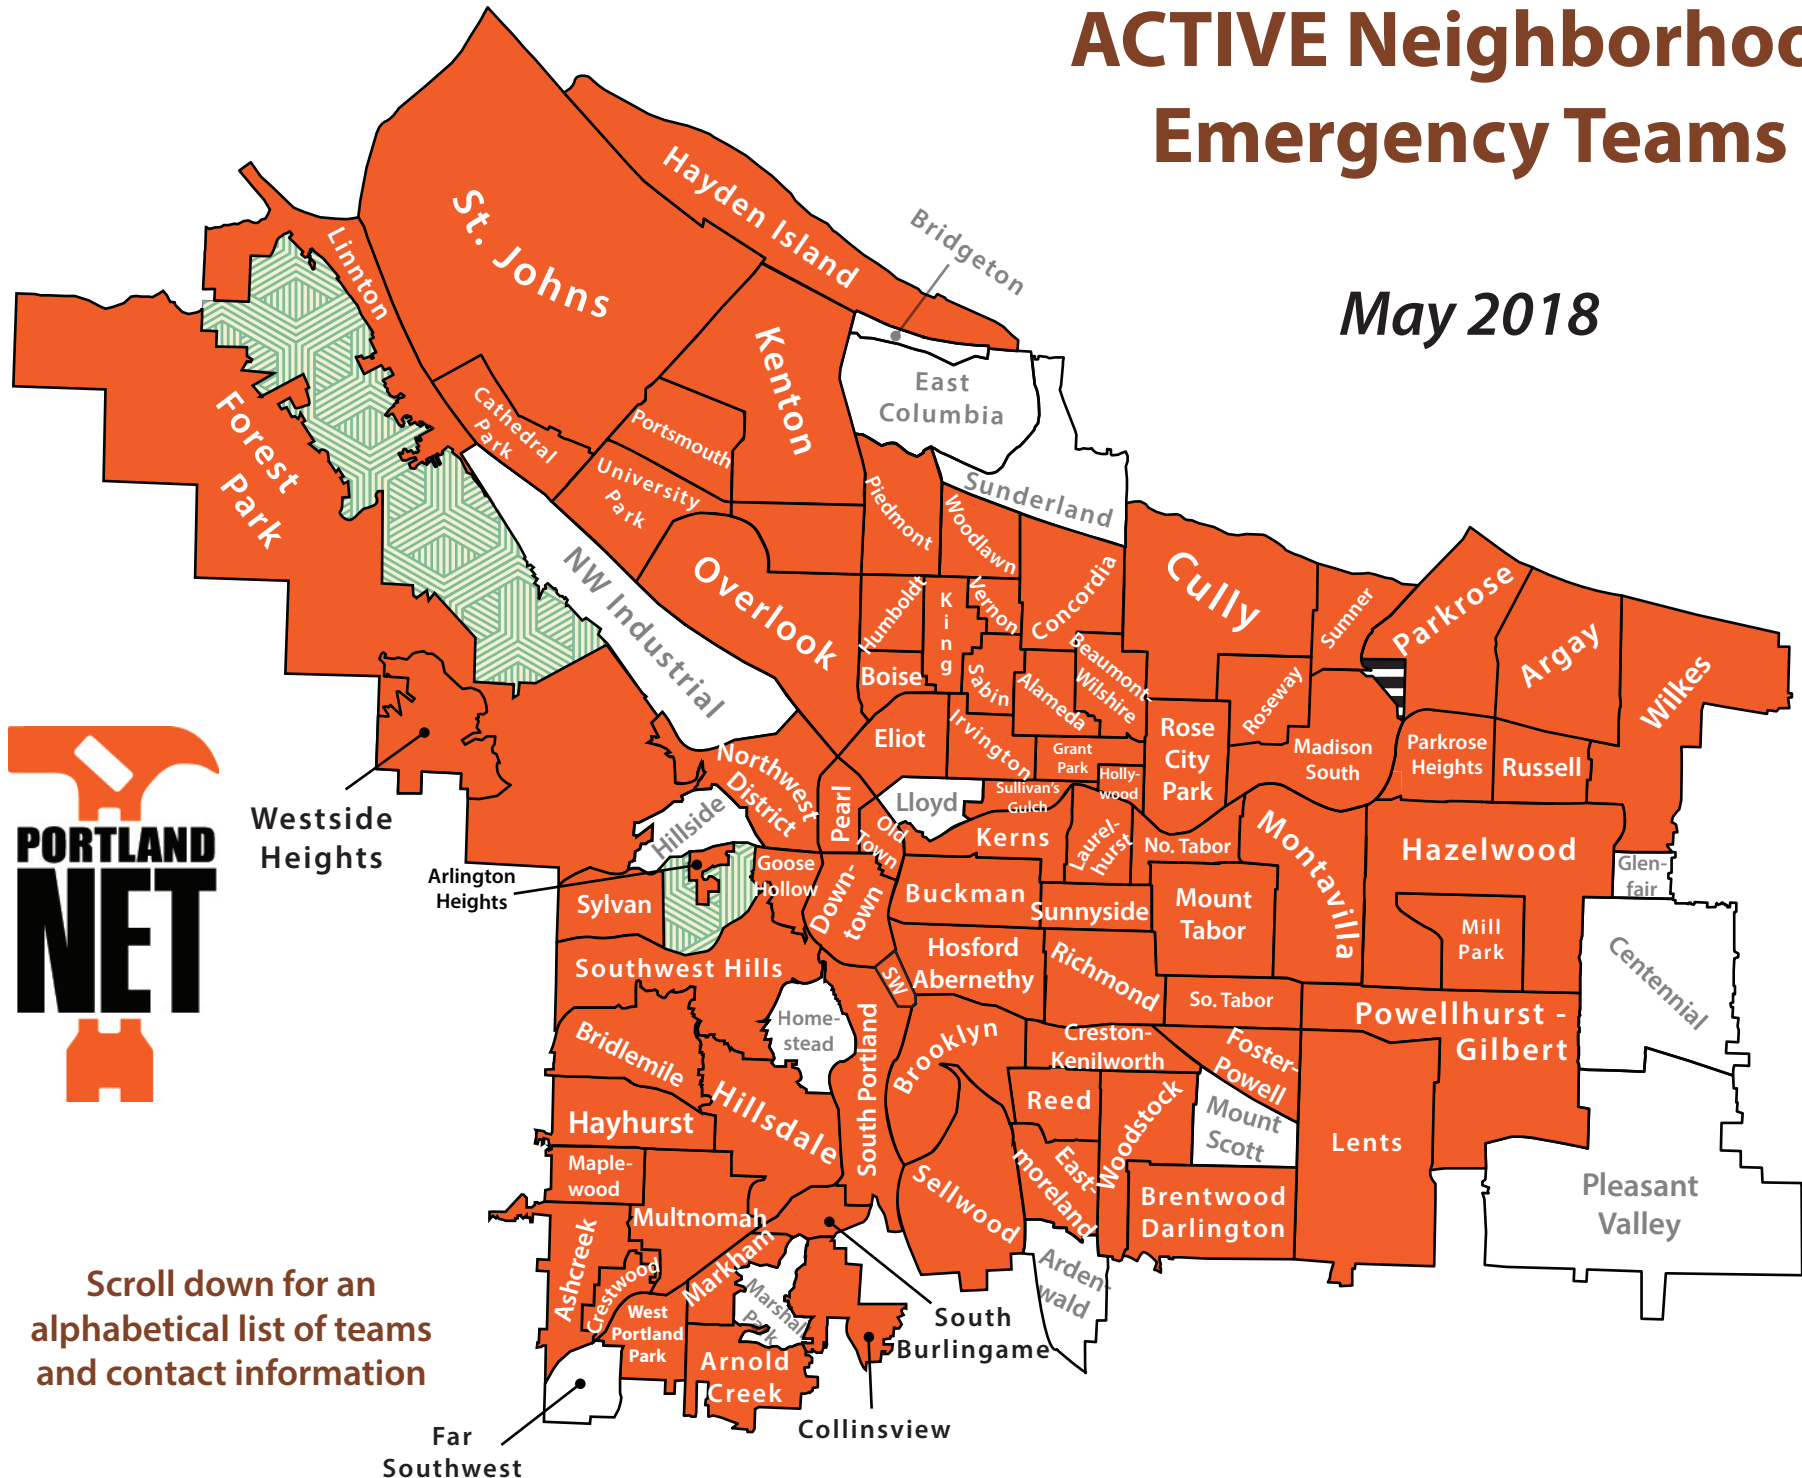

ACTIVE Neighborhood Emergency Teams

May 2018

Scroll down for an
alphabetical list of teams
and contact information

Neighborhood	Ops Plan	Team Contact	Email
<u>Alameda</u>		Constantine Bricca	<i>conbricca@gmail.com</i>
<u>Arbor Lodge</u>		Laura Hall	<i>arborlodgeprepares@gmail.com</i>
<u>Argay</u>		Kathy Reese	<i>kathyreeseapnet@gmail.com</i>
Arlington Heights		Lenka Jelinek	<i>net@lenka.com</i>
Arnold Creek		James Hensel Marcel Rodriguez	<i>james@hensel.com</i>
<u>Ashcreek</u>		Dave Manville	<i>daville50@outlook.com</i>
<u>Beaumont-Wilshire</u>		Constantine Bricca	<i>conbricca@gmail.com</i>
<u>Boise</u>		Katy Wolf	<i>pdxboiseprepares@gmail.com</i>
Bridlemile		Jamie Strohecker	<i>stroheckerj@katewwdb.com</i>
<u>Brooklyn</u>		Allan Cordova	<i>sellwood.net@gmail.com</i>
<u>Buckman</u>		Tanja Olson	<i>tanjaolson@gmail.com</i>
Cathedral Park		Chris Glanville	<i>chris.glanville@gmail.com</i>
<u>Collins View</u>		Bob Fischer	<i>drbobfischeris@hotmail.com</i>
<u>Concordia</u>		Amy Gard	<i>concordiaNETs@gmail.com</i>
<u>Creston-Kenilworth</u>		Jerian Abel John Legler	<i>john.legler@gmail.com</i>
<u>Crestwood</u>		Chuck Quarterman	<i>chuckquarterman@yahoo.com</i>