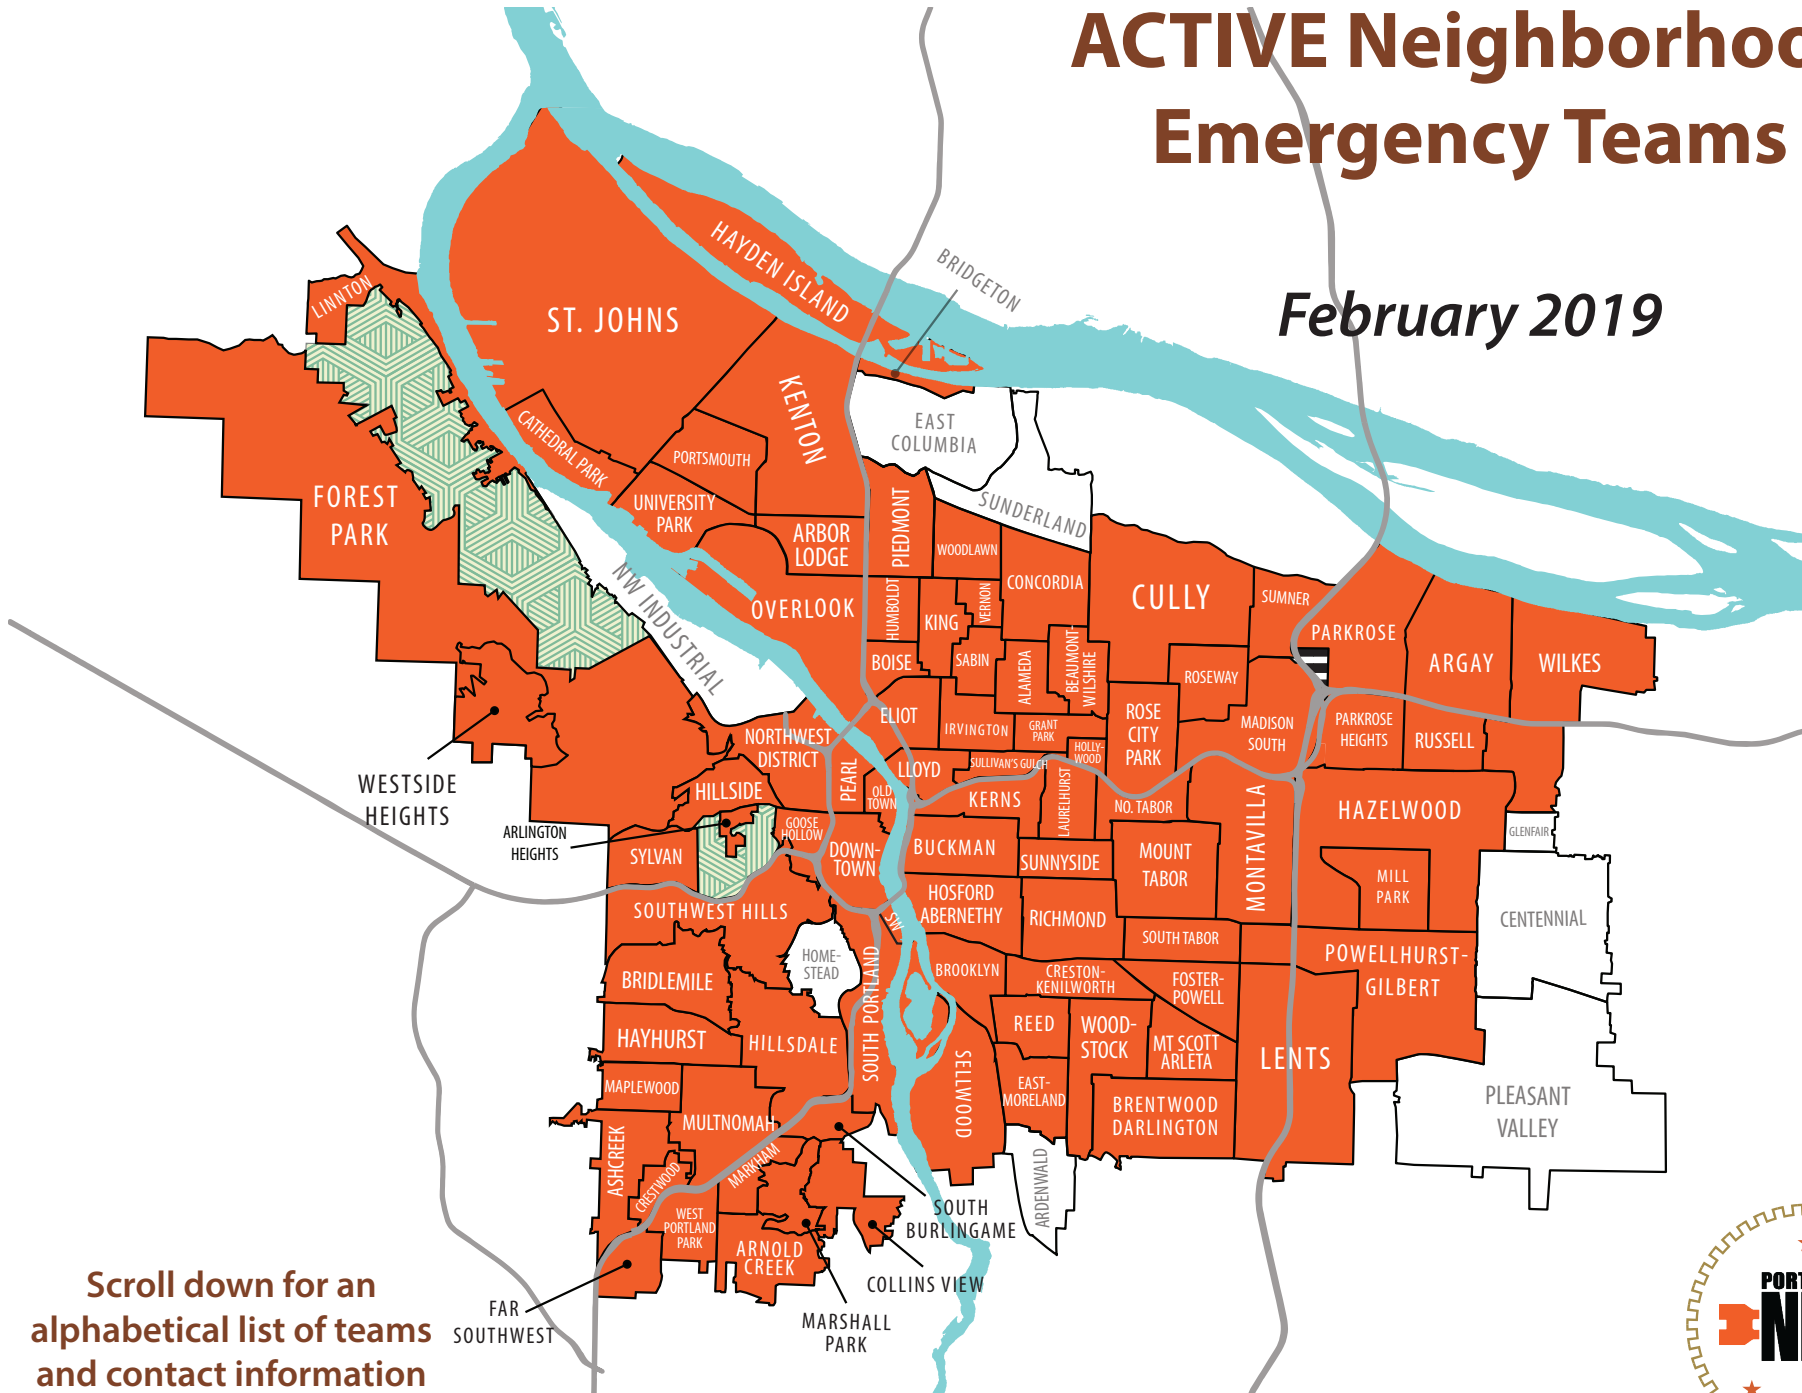

ACTIVE Neighborhood Emergency Teams

February 2019

Scroll down for an
alphabetical list of teams
and contact information

Neighborhood	Ops Plan	Team Contact	Email
<u>Alameda</u>		Constantine Bricca	conbricca@gmail.com
<u>Arbor Lodge</u>		Laura Hall	arborlodgeprepares@gmail.com
<u>Argay</u>		Kathy Reese	kathyreeseapnet@gmail.com
Arlington Heights		Lenka Jelinek	net@lenka.com
Arnold Creek		James Hensel Marcel Rodriguez	james@hensel.com
<u>Ashcreek</u>		Dave Manville	daville50@outlook.com
<u>Beaumont-Wilshire</u>		Constantine Bricca	conbricca@gmail.com
<u>Boise</u>		Linda Branch-Dasch	boisenetprepares@icloud.com
Bridlemile		Jamie Strohecker	stroheckerj@katewwdb.com
Bridgeton		Jan Roxburgh (rotates)	haydenislandnet@gmail.com
<u>Brooklyn</u>		Allan Cordova	sellwood.net@gmail.com
<u>Buckman</u>		Bassem Kudsi	bassemkudsi@me.com
Cathedral Park		Chris Glanville	chris.glanville@gmail.com
<u>Collins View</u>		Bob Fischer	drbobfischeris@hotmail.com
<u>Concordia</u>		Amy Gard	concordiaNETs@gmail.com
<u>Creston-Kenilworth</u>		Jerian Abel John Legler	john.legler@gmail.com