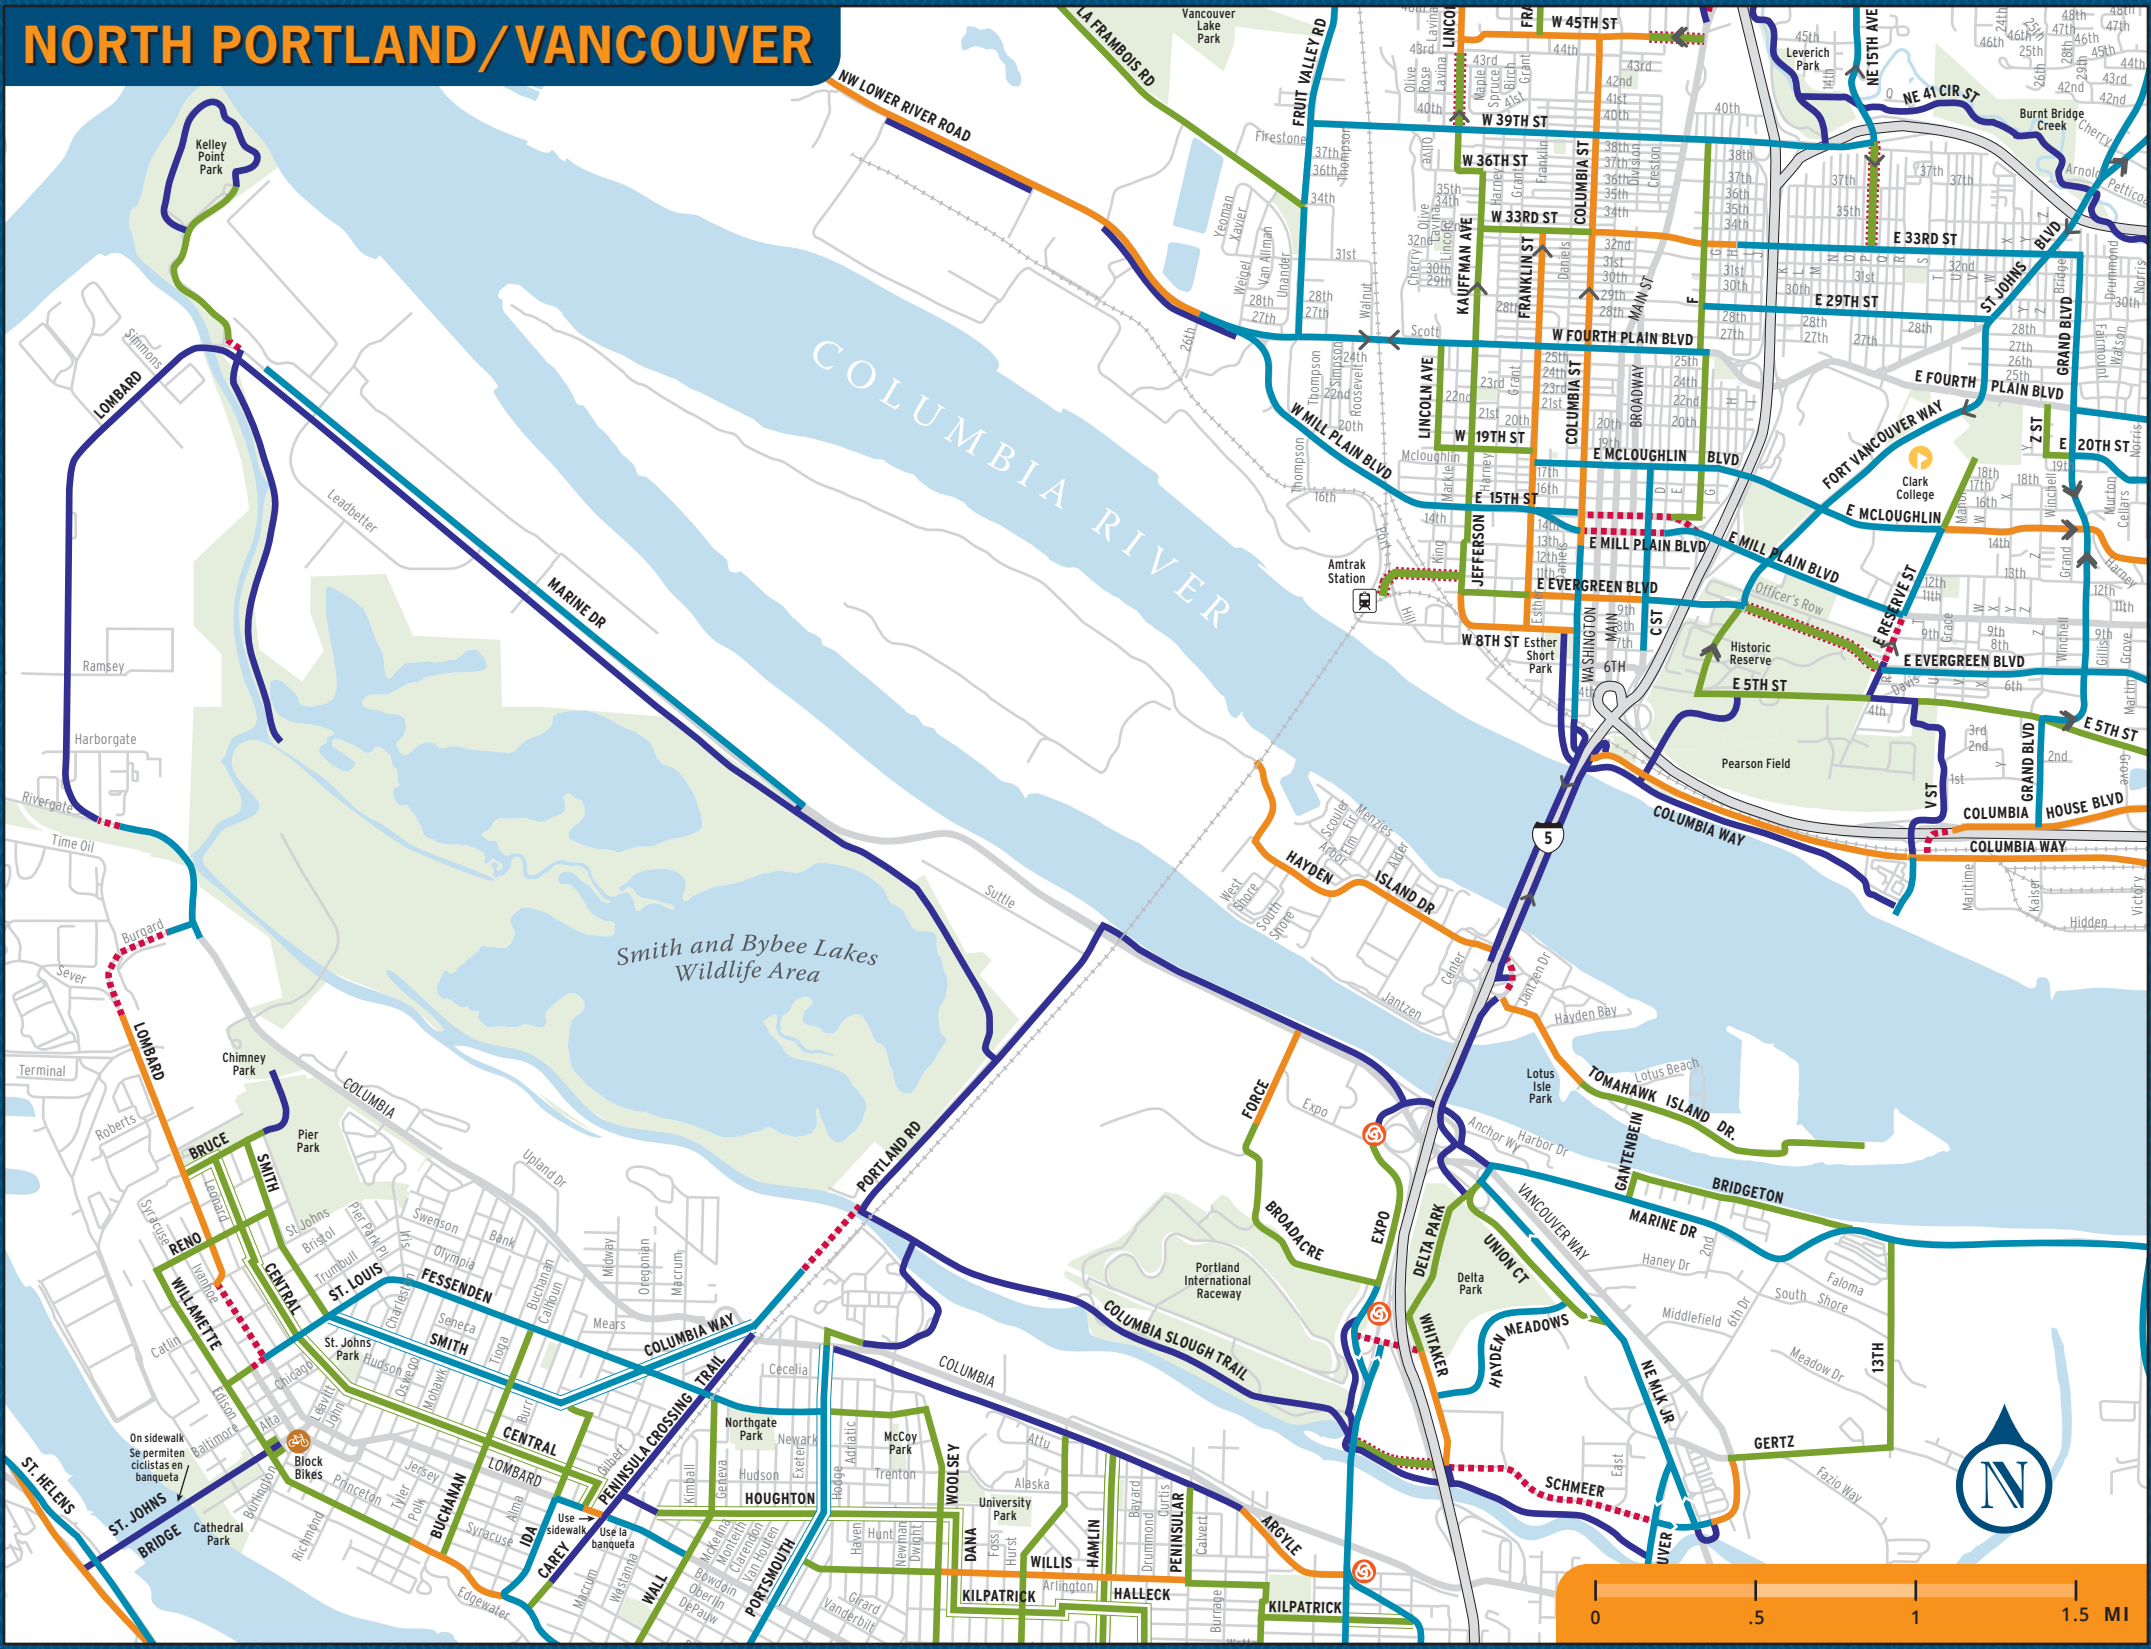

# NORTH PORTLAND/VANCOUVER

Smith and Bybee Lakes Wildlife Area

On sidewalk  
Se permiten  
ciclistas en  
banqueta

Use sidewalk  
Use la banqueta